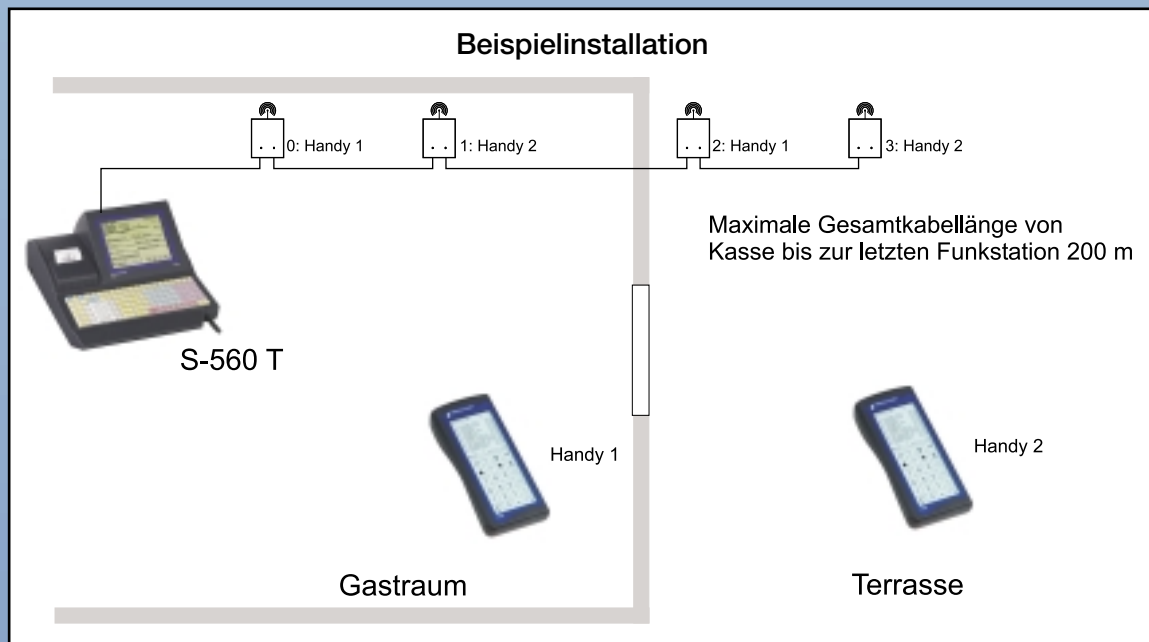

... PLU-
Schnellasten

S-560

... Split-
Rechnung

... PLU-Aufrechnung
maximieren

Einfache Bedienung

Ein System mit Konzept

Auf höchstem Niveau

Alles aus einer Hand, ...
vom Funk-Handy
bis zum Kassensystem

- Freie und belegte Tische
- Warengruppen- und Beilagenfenster
- PLU-Schnell-(Tasten) Button
- Rechnungssplitting
- PLU-Aufrechnung auf dem Bildschirm maximieren
- Programmierbares Finanzwegmenü
- Verschiedene Startbildschirme mit wählbaren Grundlayouts
- Reichweiten: Bei Verwendung mehrerer Funkstationen können große Bereiche, bzw. mehrere Räume abgedeckt werden
- Maximale Gesamtkabellänge von Kasse bis zur letzten Funkstation ca. 200 Meter
- Pro Kasse können max. vier Funk-Handies gleichzeitig arbeiten
- Das Funk-Handy arbeitet als intelligentes Terminal, und verwaltet selbst keine PLU-Preise und ähnliches. Somit entfällt das aufwendige Abgleichen sämtlicher Handies nach der PLU-Pflege.

Option-Zubehör:

- Funk-Interface
- Akku-Ladegerät
- Wandhalterung
- Reserve-Akku
- Holstertasche

Technische Daten:

Maße (mm): H 25 x B 86,5 x L 198
Gewicht mit Akku: 390 g
Akku: NiMH 7.2 V/550 m Ah

Schultes Microcomputer Vertriebs GmbH & Co. KG
Bayreuther Str. 50 · D-42115 Wuppertal