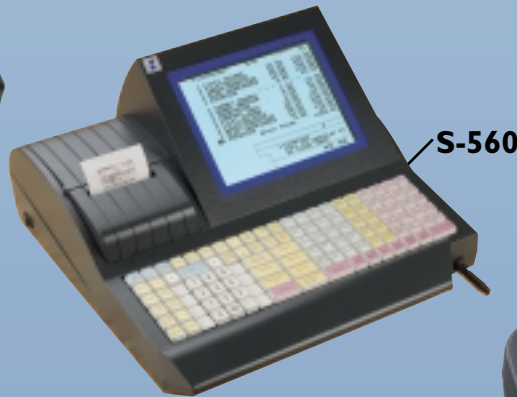

Full-Touchscreen- Funk-Handy S-580

Die mobile Touchscreen-K(I)asse

Elegantes, kompaktes Design mit dem Leistungsumfang
der Schultes-Kassen „S-500“-Serie

Bildschirm-Auswahl mit ...

... Grundlayout

Funkstation

... PLU-
Schnellasten

S-560

... Split-
Rechnung

... PLU-Aufrechnung
maximieren

Einfache Bedienung

Ein System mit Konzept

Auf höchstem Niveau

Alles aus einer Hand, ...
vom Funk-Handy
bis zum Kassensystem

NEU

Leistungsauszug: Funk-Handy „S-580“

Die interaktive Oberfläche des Handys liefert dank Full-Touchscreen den vollen Bedienkomfort der Kassen-Serie S-500.

Diverse Funktionen, die von den Touchscreenkassen der Serie S-500 bekannt sind, lassen sich auch auf dem Funkhandy nutzen – wie zum Beispiel:

Option-Zubehör:

- Funk-Interface
- Akku-Ladegerät
- Wandhalterung
- Reserve-Akku
- Holstertasche

Technische Daten:

Maße (mm): H 25 x B 86,5 x L 198
Gewicht mit Akku: 390 g
Akku: NiMH 7.2 V/550 m Ah

Schultes Microcomputer Vertriebs GmbH & Co. KG
Bayreuther Str. 50 · D-42115 Wuppertal